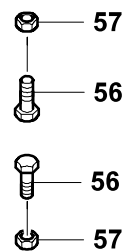

GROVE

TELESKOP 4 KPL.

TELESCOPIC 4 CPL.

BILDТАFEL
PICTORIAL DISPLAY**GMK4080-3**

02.20

3240453-ETL G

1/5

GROVE

TELESKOP 4 KPL.
TELESCOPIC 4 CPL.

BILDТАFEL
PICTORIAL DISPLAY

GMK4080-3

02.20

3240453-ETL G

2/5

17 18 19 20
21 22 23 24
25 26 27

39 40 41 42
43 44 45 46
47 48 49

17 18 19 20
21 22 23 24
25 26 27

GROVE[®]

TELESKOP 4 KPL.

TELESCOPIC 4 CPL.

BILDТАFЕL
PICTORIAL DISPLAY**GMK4080-3**

02.20

3240453-ETL G

3/5

28 29 30 31
32 33 34 35
36 37 38

28 29 30 31
32 33 34 35
36 37 38

GROVE

TELESKOP 4 KPL.

TELESCOPIC 4 CPL.

BILDТАFEL
PICTORIAL DISPLAY

02.20

3240453-ETL G