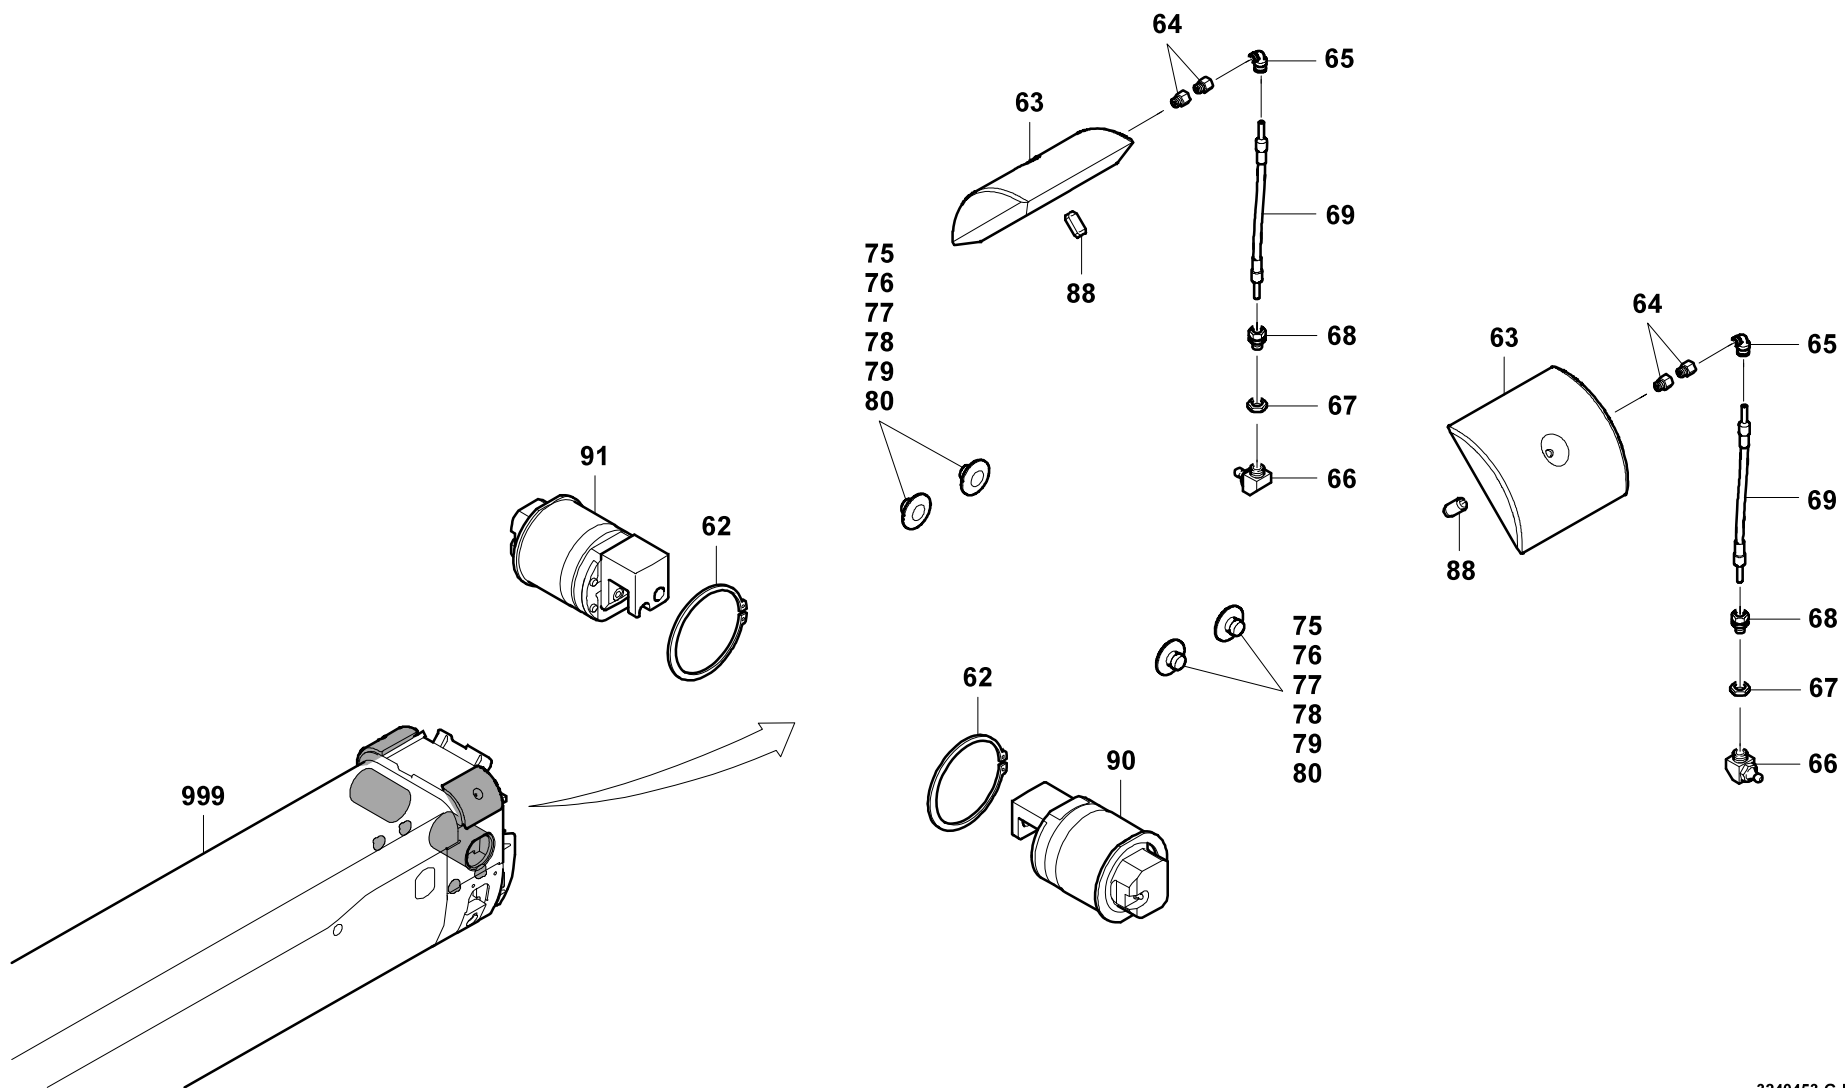

28 29 30 31
32 33 34 35
36 37 38

28 29 30 31
32 33 34 35
36 37 38

GROVE

TELESKOP 4 KPL.

TELESCOPIC 4 CPL.

BILDТАFEL
PICTORIAL DISPLAY

02.20

3240453-ETL G

4/5

GMK4080-3

GROVE

TELESKOP 4 KPL.

TELESCOPIC 4 CPL.

BILDTADEL
PICTORIAL DISPLAY**GMK4080-3**

02.20

3240453-ETL G