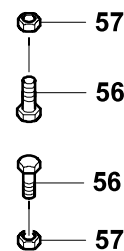

TELESKOP 4 KPL.
TELESCOPIC 4 CPL.

BILDТАFEL
PICTORIAL DISPLAY

GMK4080-3

02.20

3240453-ETL G

2/5

17 18 19 20
21 22 23 24
25 26 27

39 40 41 42
43 44 45 46
47 48 49

17 18 19 20
21 22 23 24
25 26 27

GROVE[®]

TELESKOP 4 KPL.

TELESCOPIC 4 CPL.

BILDТАFЕL
PICTORIAL DISPLAY**GMK4080-3**

02.20

3240453-ETL G

3/5

28 29 30 31
32 33 34 35
36 37 38

28 29 30 31
32 33 34 35
36 37 38

GROVE

TELESKOP 4 KPL.

TELESCOPIC 4 CPL.

BILDТАFEL
PICTORIAL DISPLAY

02.20

3240453-ETL G