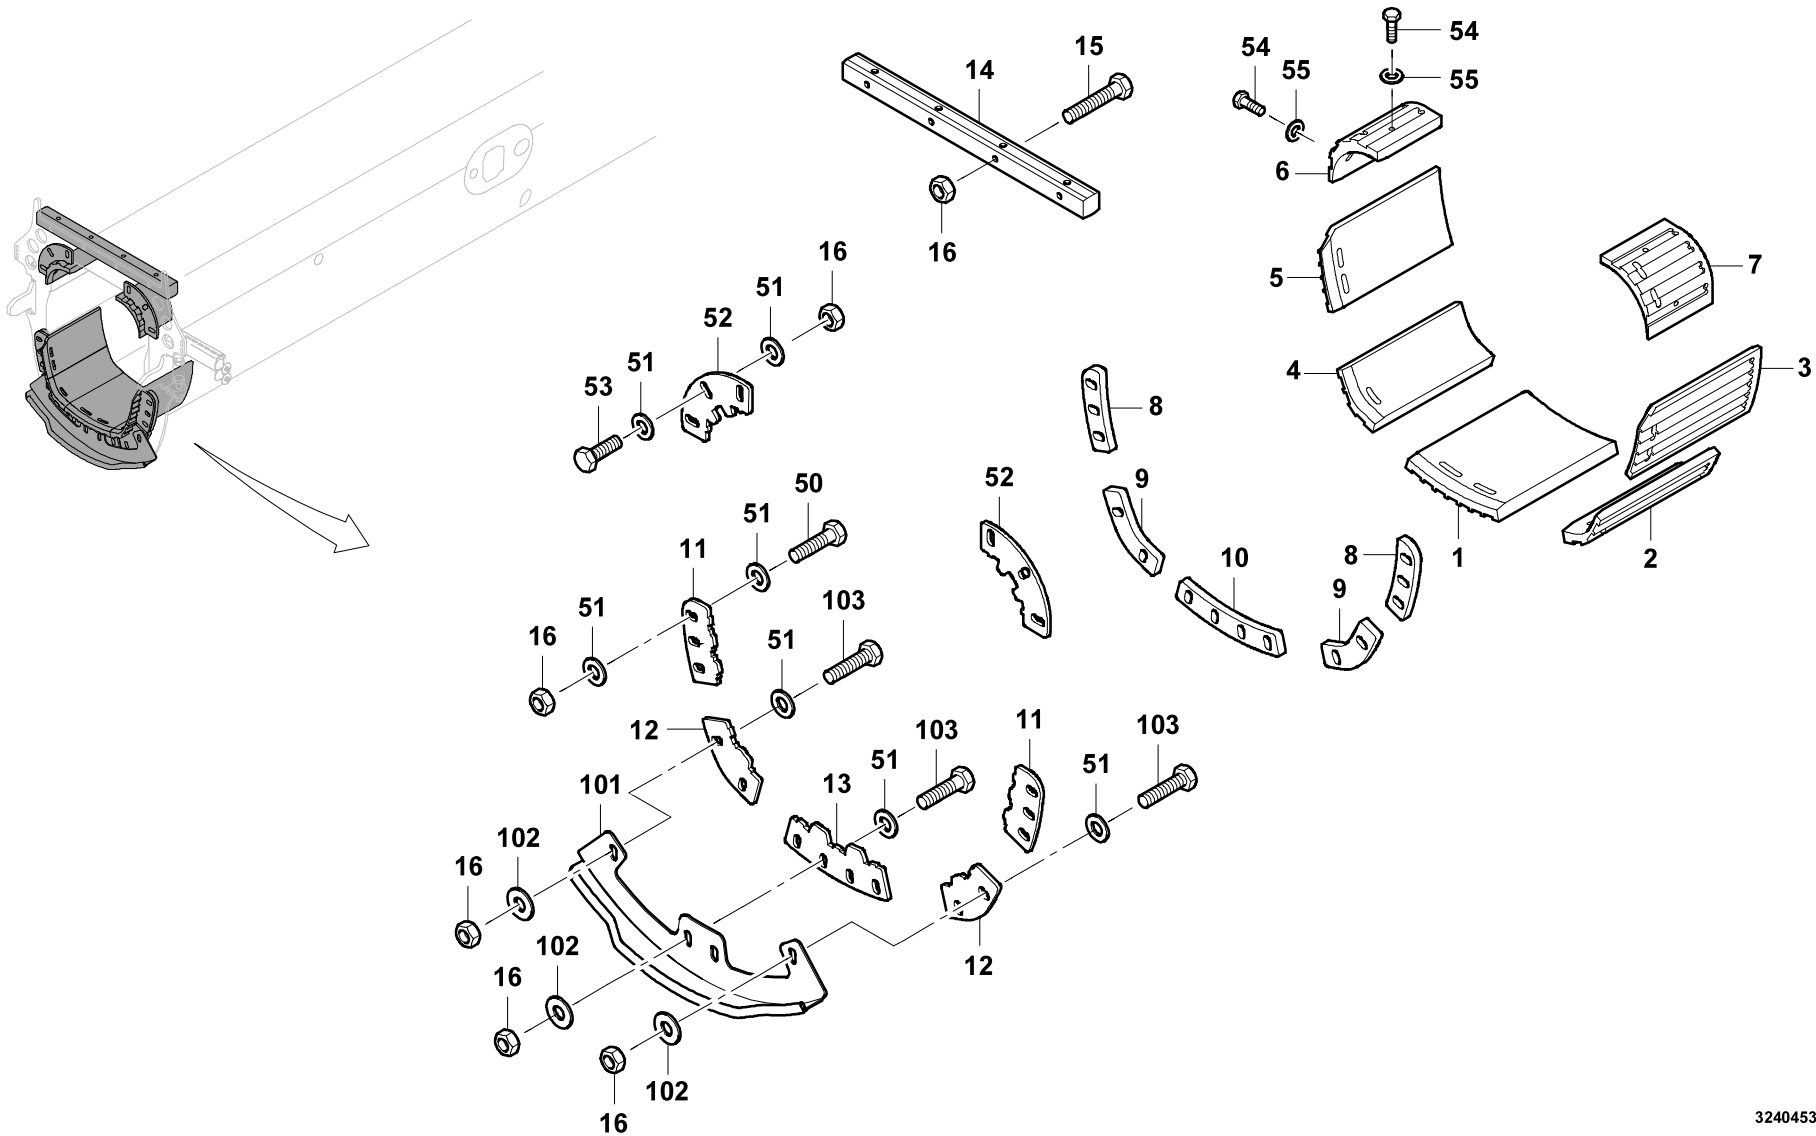

GROVE

TELESKOP 4 KPL.

TELESCOPIC 4 CPL.

BILDТАFEL
PICTORIAL DISPLAY**GMK4080-3**

02.20

3240453-ETL G

1/5

GROVE

TELESKOP 4 KPL.
TELESCOPIC 4 CPL.

BILDТАFEL
PICTORIAL DISPLAY

GMK4080-3

02.20

3240453-ETL G

2/5

17 18 19 20
21 22 23 24
25 26 27

39 40 41 42
43 44 45 46
47 48 49

28 29 30 31
32 33 34 35
36 37 38

28 29 30 31
32 33 34 35
36 37 38

GROVE

TELESKOP 4 KPL.

TELESCOPIC 4 CPL.

BILDТАFEL
PICTORIAL DISPLAY

02.20

3240453-ETL G

4/5

GMK4080-3

GROVE

TELESKOP 4 KPL.

TELESCOPIC 4 CPL.

BILDTADEL
PICTORIAL DISPLAY**GMK4080-3**

02.20

3240453-ETL G